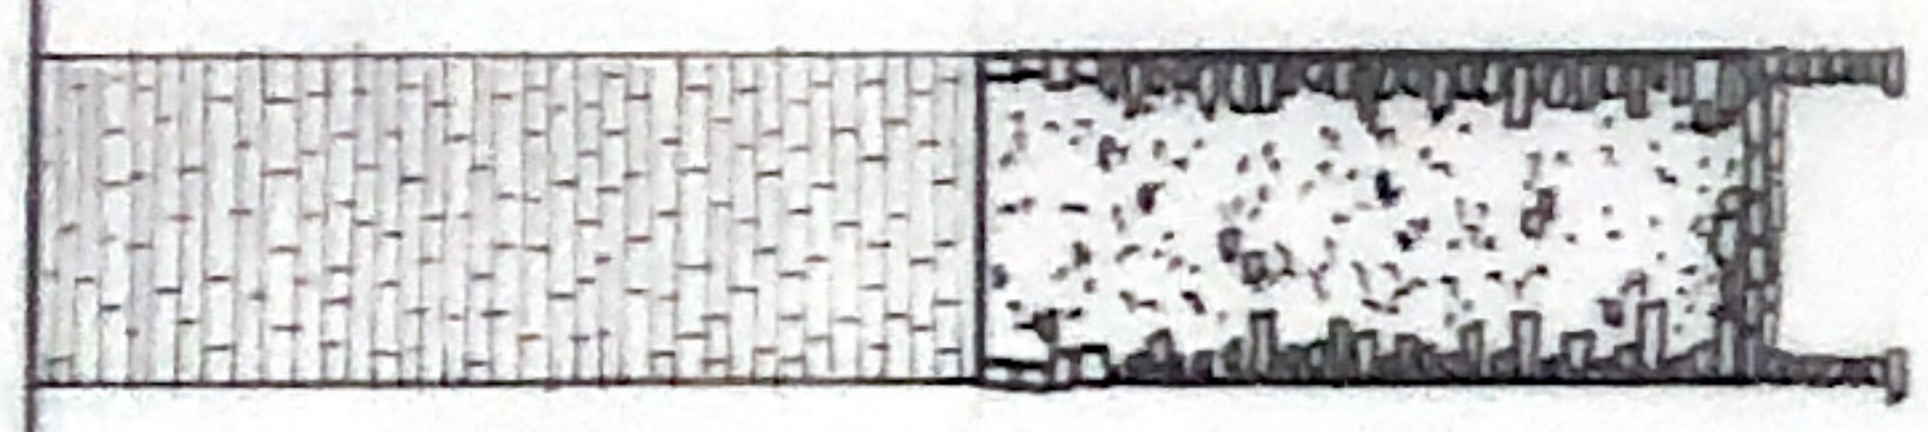

ΟΨΗ ΑΝΑΝΤΗ (ΣΧ.3)

TOMH A-A
(ΣΧ.4)

TOMH B-B
(ΣΧ.5)

ΠΕΡ ΣΤΕΡΕΑΣ ΕΜΜΑΑΣ	
Π. Ε. ΕΥΡΥΤΑΝΙΑΣ	
Νοέμβριος 2021	ΚΑ. 1/125
Έγγραφο Τατάρνας	Αρ ΣΧ. 3.3.2
PNEUMA-HELLENIC SPIRIT	

ΓΡΟΟΠΤΙΚΟ (ΣΧ.6)

ΟΥΗ ΑΝΑΝΤΗ (ΣΧ.3)

ΤΟΜΗ Α-Α
(ΣΧ.4)

ΤΟΜΗ Β-Β
(ΣΧ.5)

ΠΕΡ ΣΤΕΡΕΑΣ ΕΜΑΔΑΣ		
Π. Ε. ΕΥΡΥΤΑΝΙΑΣ		
Νοέμβριος 2021	ΚΑ. 1/125	Αρ. ΣΧ. 3.3.2
Γέφυρα Τατάνας		
PNEUMA-HELLENIC SPIRIT		

ΠΡΟΟΠΤΙΚΟ (ΣΧ.6)