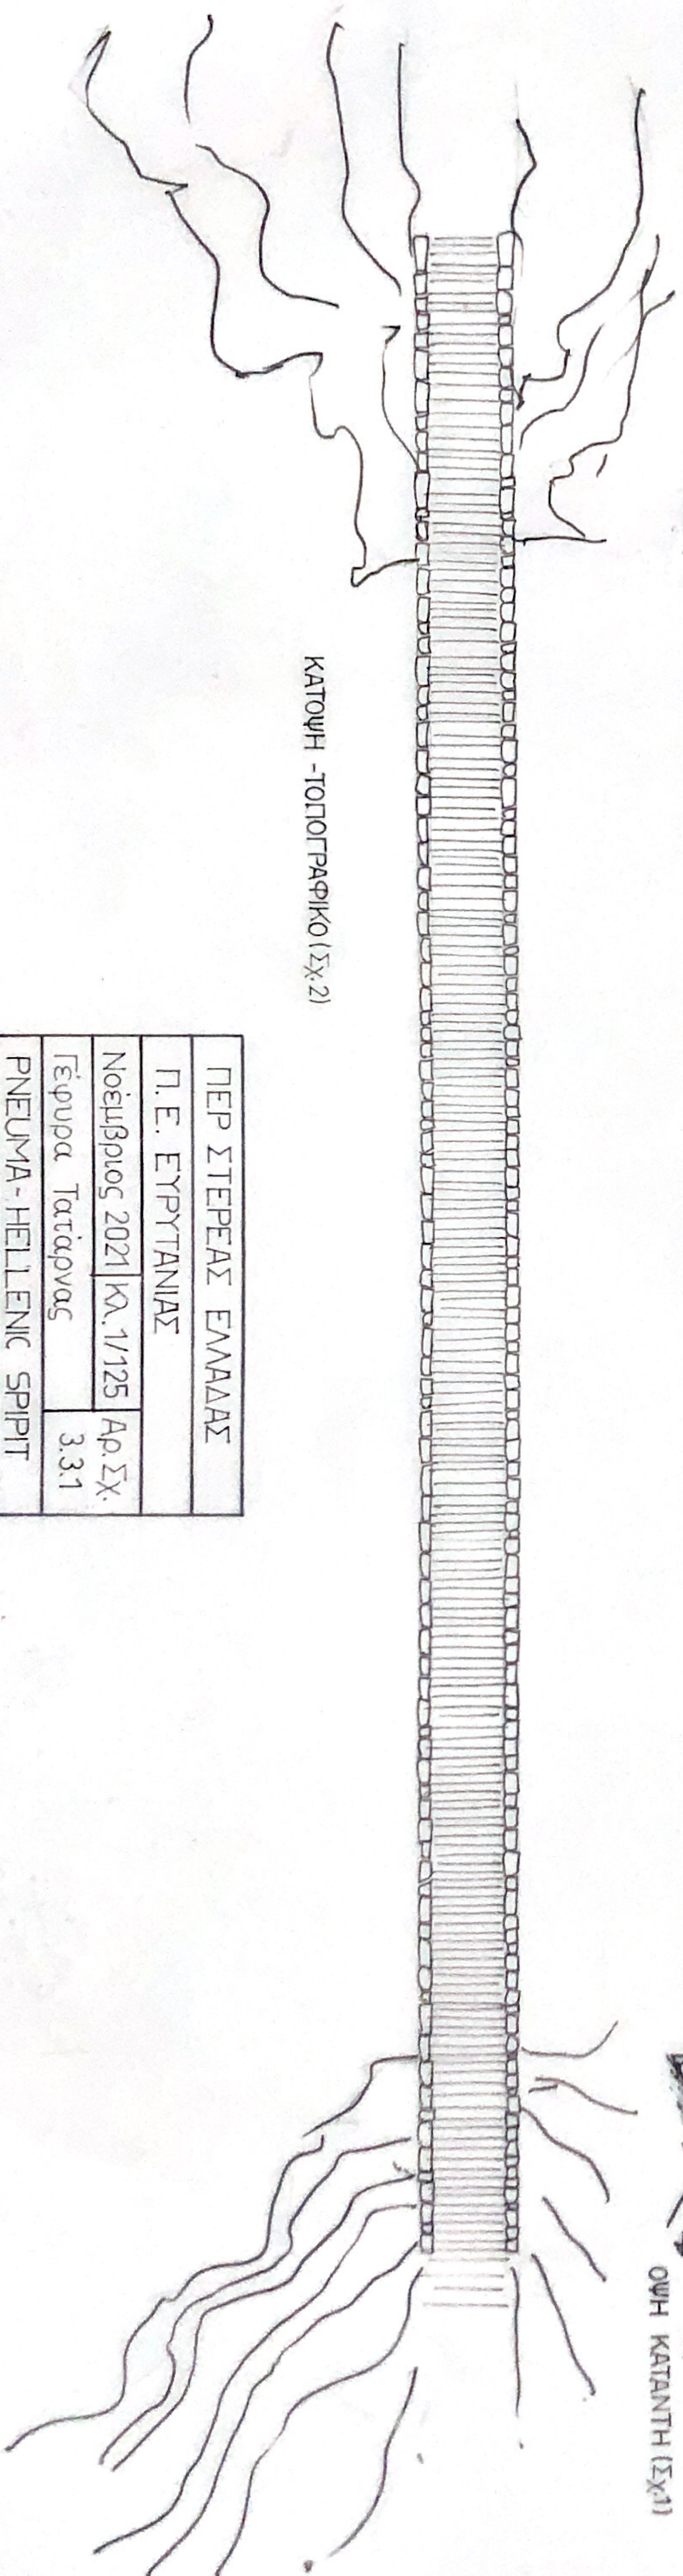

ΚΑΤΩΓΗ - ΤΟΠΟΓΡΑΦΙΚΟ (Σχ.2)

ΟΨΗ ΚΑΤΑΝΤΗ (Σχ.1)

ΠΕΡ ΣΤΕΡΕΑΣ ΕΜΜΑΔΑΣ	
Π.Ε. ΕΥΡΥΤΑΝΙΑΣ	
Νοέμβριος 2021	ΚΑ. 1/125
Γέφυρα Τατάνας	Αρ.Σχ. 3.3.1
PNEUMA - HELLENIC SPIRIT	

ΟΠΗ ΚΑΤΑΝΤΗ (Σχ.1)

ΚΑΤΟΥΗ - ΤΟΠΟΓΡΑΦΙΚΟ (Σχ.2)

ΠΕΡ ΣΤΕΡΕΑΣ ΕΜΜΑΔΑΣ	
Π. Ε. ΕΥΡΥΤΑΝΙΑΣ	
Νοέμβριος 2021	ΚΑ. 1/125
Γεφύρα Τατάνας	Αρ. Σχ. 3.3.1
PNEUMA - HELLENIC SPIRIT	